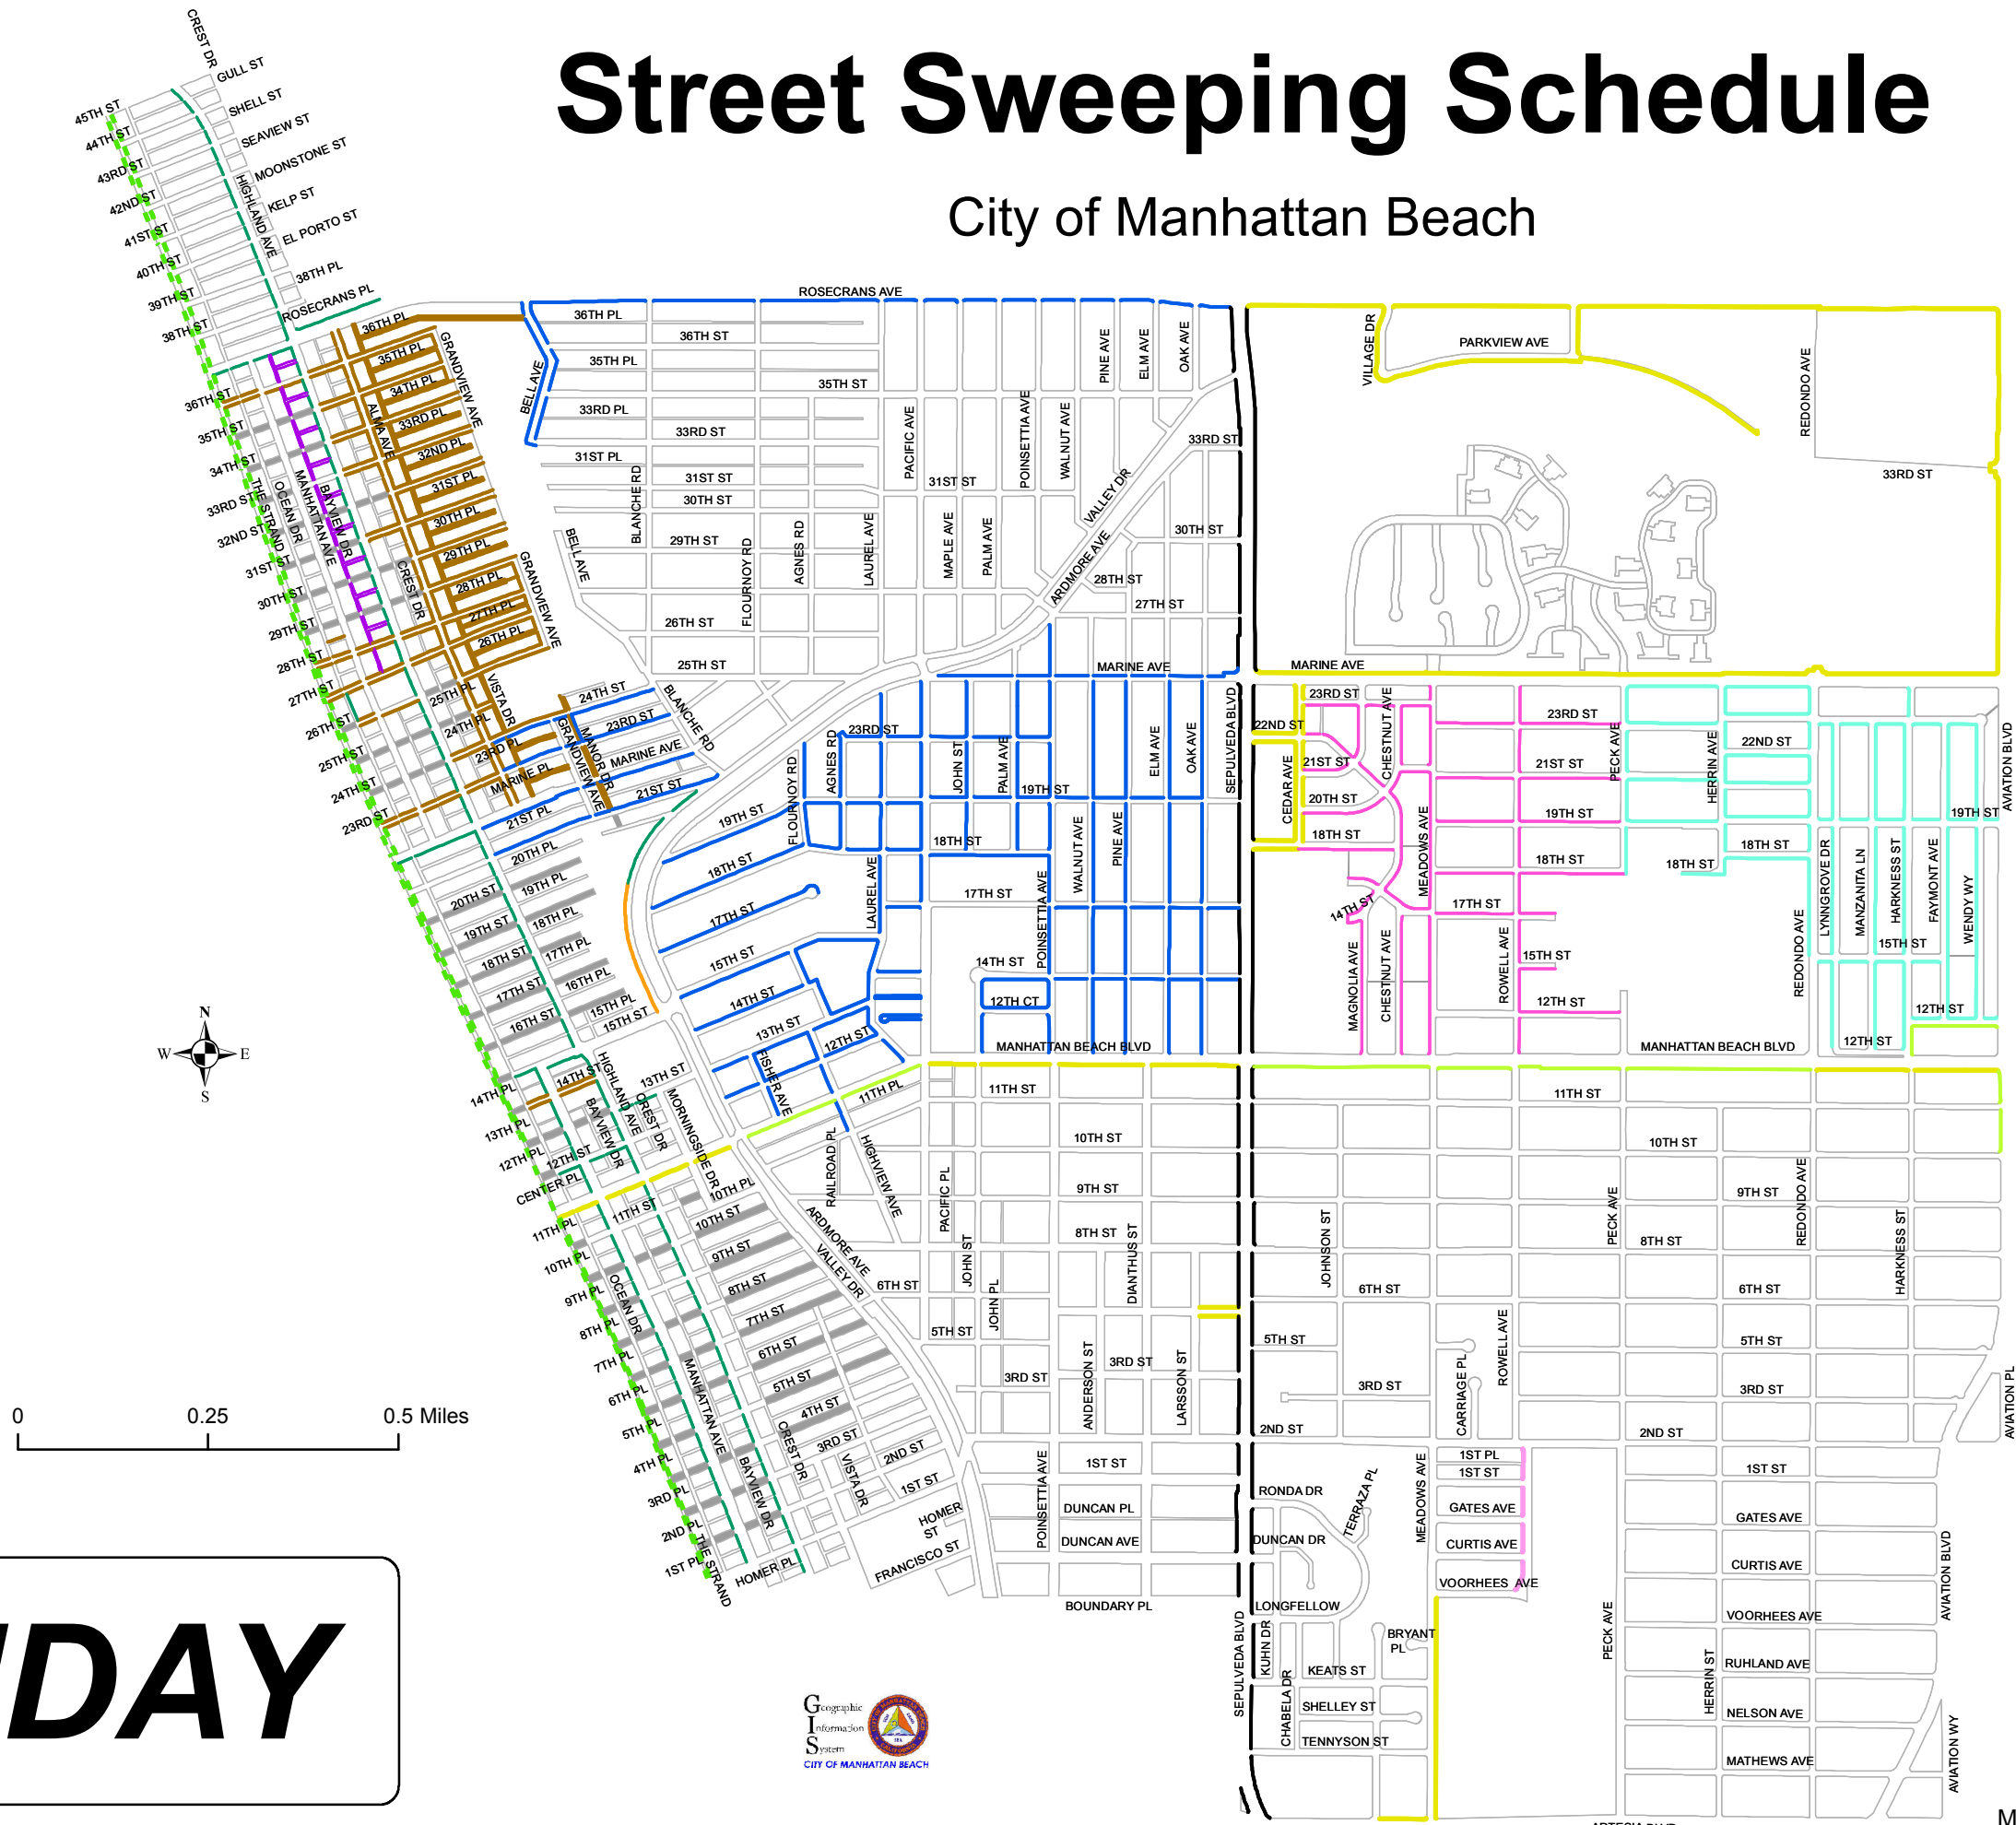

Street Sweeping Schedule

City of Manhattan Beach

- 4 - 6 am
- 6 - 7 am
- 6 - 8 am
- - - 6:30 - 8 am
- 7 - 8 am
- - - 7 - 1 pm
- 8 - 9 am
- 8 - 10 am
- 9 - 10 am
- 9 - 11 am
- 9 - 1 pm
- 10 - 12 pm
- 11 - 1 pm
- 12 - 2 pm
- 1 - 3 pm
- 2 - 4 pm
- 3 - 4 pm
- - - 4 - 4:30 pm
- - - 4 - 5 pm
- 4 - 6 pm