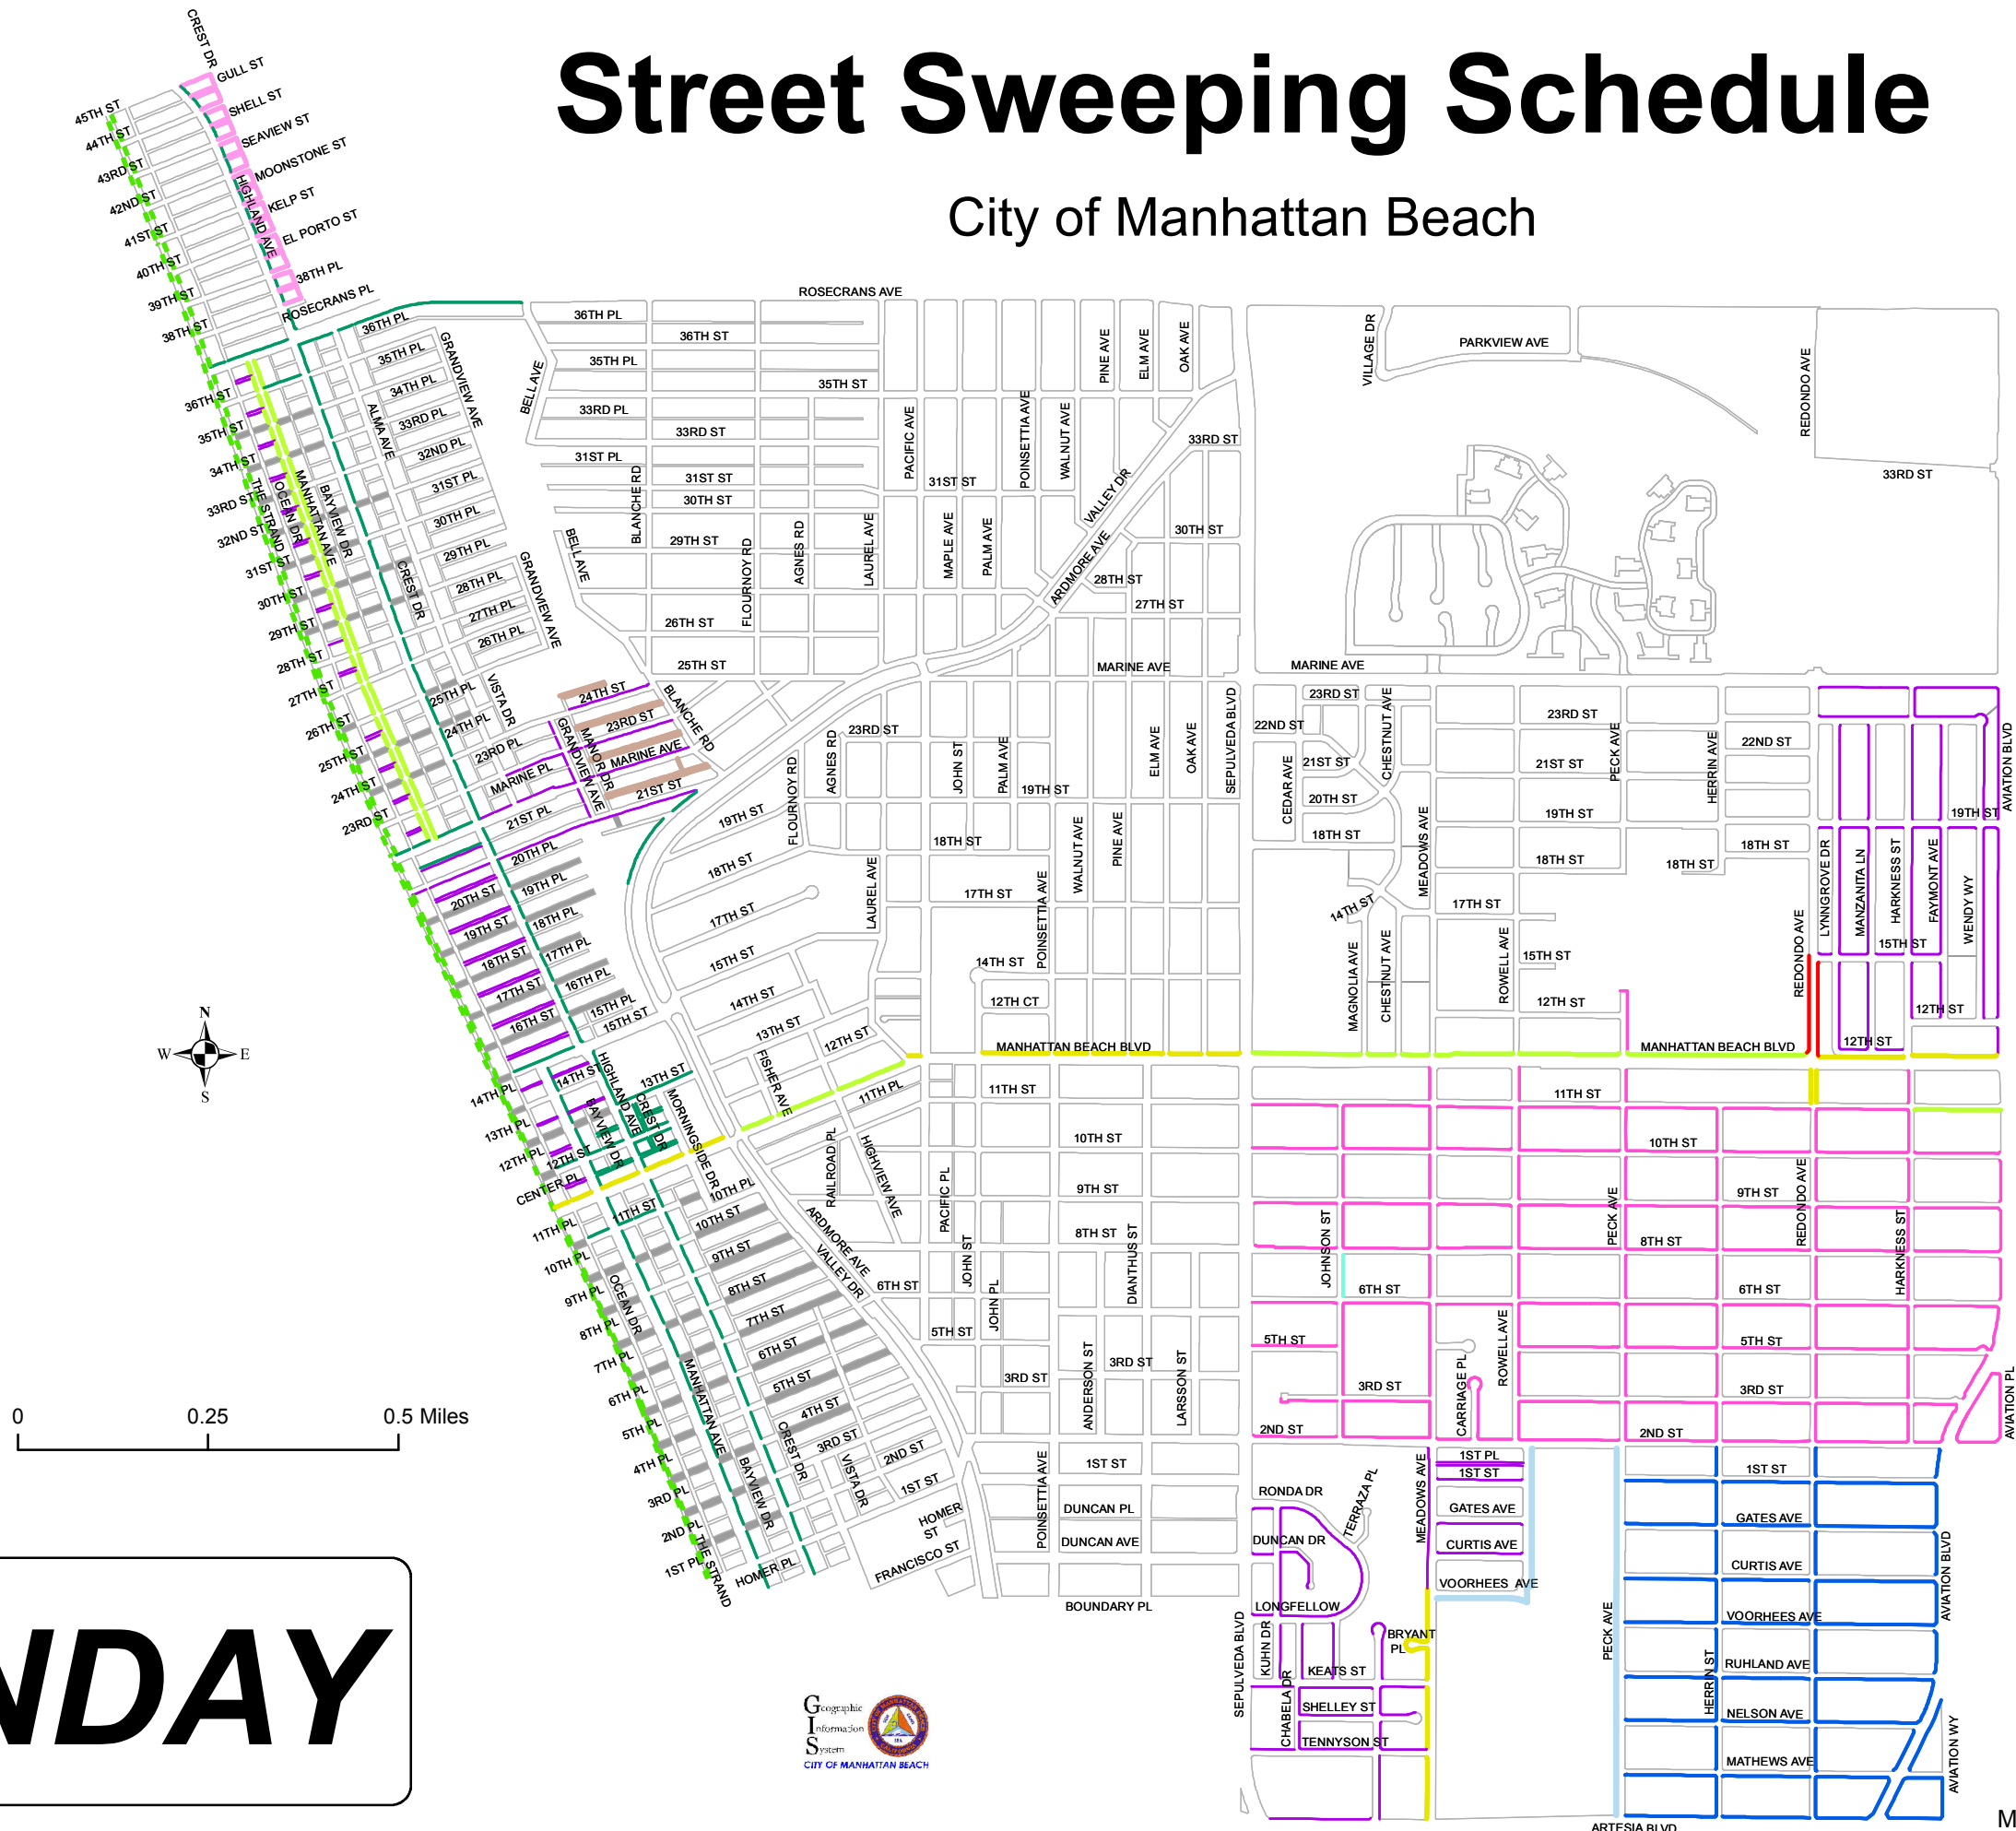

Street Sweeping Schedule

City of Manhattan Beach

- 4 - 6 am
- 6 - 7 am
- 6 - 8 am
- - - 6:30 - 8 am
- 7 - 8 am
- - - 7 - 1 pm
- 8 - 9 am
- 8 - 10 am
- 9 - 10 am
- 9 - 11 am
- 9 - 1 pm
- 10 - 12 pm
- 11 - 1 pm
- 12 - 2 pm
- 1 - 3 pm
- 2 - 4 pm
- 3 - 4 pm
- - - 4 - 4:30 pm
- - - 4 - 5 pm
- 4 - 6 pm